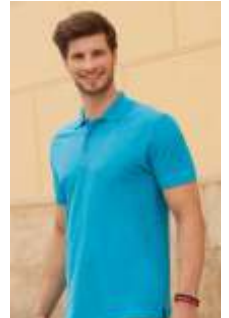

LADY FIT
Premium Polo
XS-XXL
BELA, BARVNA 6,99 Å + DDV

PREMI UM POLO
S-XXL
BELA 6,99 Å + DDV
BARVNA 7,49 Å + DDV
3XL
BELA 8,86 Å + DDV
BARVNA 9,36 Å + DDV

SUMMER II polo pique
100% bombaž, 170 g/m2
Oja an ovratnik, 3 gumbi
XS-XXL