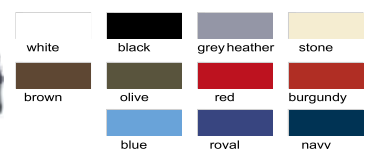

20,62 Å + DDV