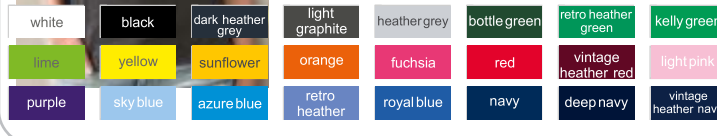

LADY FIT
165g/m2, 100% bombaž,
oprijet kraj
XS-XXL

BELA 2,54 Å + DDV
BARVNA 2,94 Å + DDV

www.studiob.si