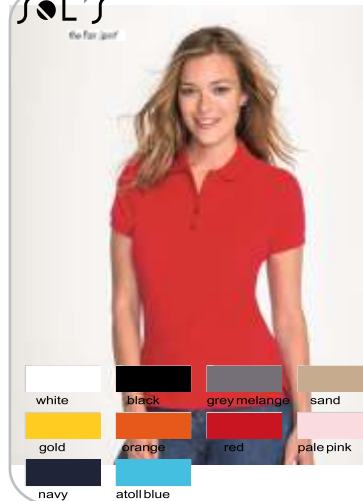

3XL* - 5XL* v barvah white, black, navy, red, grey melange, royal blue

S-XXL 3XL
bela 7,89 Å + DDV 9,90 Å + DDV
barvne 9,29 Å + DDV 11,64 Å + DDV
4XL-5XL barvne
bela 11,89 Å + DDV
13,96 Å + DDV

PEOPLE ženska polo m.
100% bombaž, 210 g/m2
jersey v ovratniku, 4 gumbi,
S-XXL