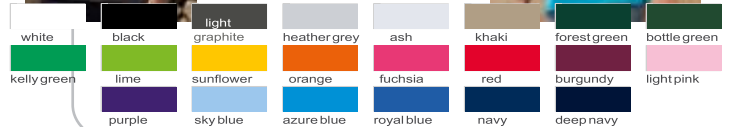

LADY FIT
Premium Polo
XS-XXL
BELA, BARVNA 6,99 Å + DDV

PREMI UM POLO
S-XXL
BELA 6,99 Å + DDV
BARVNA 7,49 Å + DDV
3XL
BELA 8,86 Å + DDV
BARVNA 9,36 Å + DDV

SUMMER II polo pique
100% bombaž, 170 g/m2
Oja an ovratnik, 3 gumbi
XS-XXL