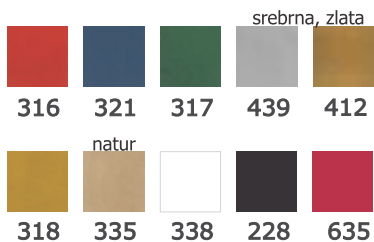

VREČKA VELIKA OŽJA

iz eko. papirja 26 x 35 x 8 cm