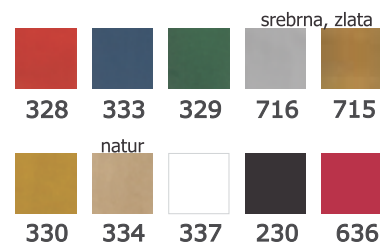

VREČKA ZA STEKLENICO

iz eko. papirja 10 x 36 x 10 cm