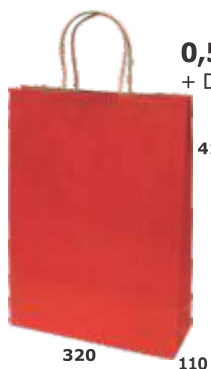

### VREČKA VELIKA

iz eko. papirja 26 x 12 x 35 cm

### VREČKA SREDNJA OŽJA

iz eko. papirja 22 x 25 x 10 cm

0,39 €  
+ DDV

### VREČKA VELIKA OŽJA

iz eko. papirja 26 x 35 x 8 cm

0,45 €  
+ DDV

### VREČKA JUMBO

iz eko. papirja 31 x 42 x 11 cm

0,50 €  
+ DDV