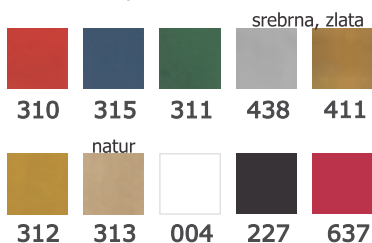

VREČKA SREDNJA OŽJA

iz eko. papirja 22 x 25 x 10 cm