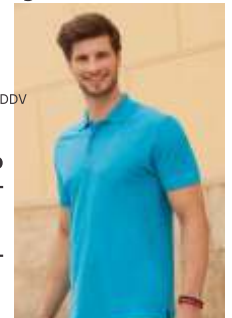

## PREMIUM POLO

100% bombaž, 3 gumbi, 180 g/m<sup>2</sup>

**LADY FIT**  
**Premium Polo**  
XS-XXL

BELA, BARVNA 8,86 € + DDV

**PREMIUM POLO**  
S-XXL

BELA 7,66 € + DDV  
 BARVNA 8,19 € + DDV

**3XL**  
 BELA 8,86 € + DDV  
 BARVNA 9,36 € + DDV