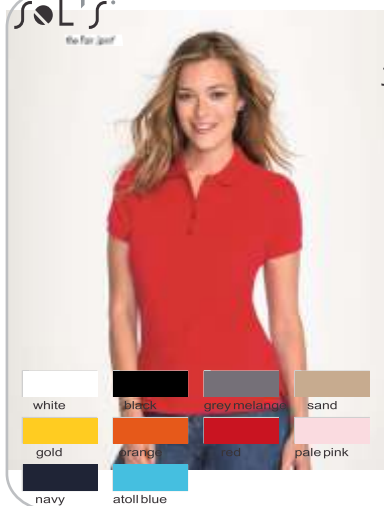

PEOPLE ženska polo m.

100% bombaž, 210 g/m²
jersey v ovratniku, 4 gumbi,
S-XXL