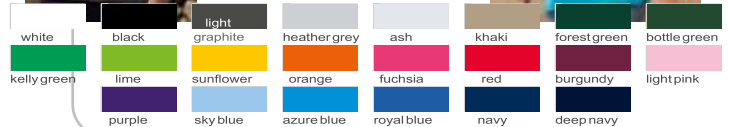

## PREMIUM POLO

100% bombaž, 3 gumbi, 180 g/m<sup>2</sup>

**LADY FIT**  
**Premium Polo**  
XS-XXL

BELA, BARVNA 8,86 € + DDV

**PREMIUM POLO**  
S-XXL

BELA 7,66 € + DDV  
 BARVNA 8,19 € + DDV

**3XL**  
 BELA 8,86 € + DDV  
 BARVNA 9,36 € + DDV