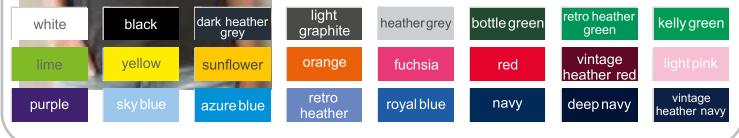

LADY FIT

165g/m², 100% bombaž,
oprijet kraj
XS-XXL

BELA 2,54 € + DDV
BARVNA 2,94 € + DDV