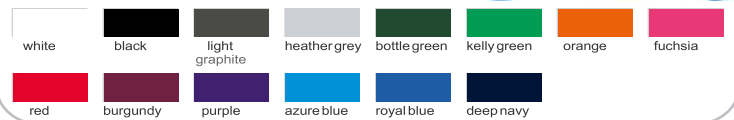

Lady fit LW
ženska
XS-XXL

ženska XS-XXL **11,75 €** + DDV
moška XS-XXL **14,27 €** + DDV

moška
Hooded sweat
S-XXL