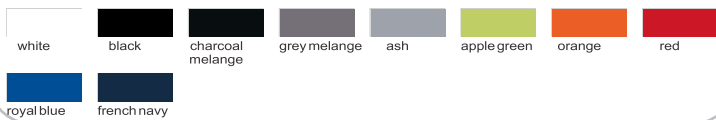

ID 001
100% bombaž
180 g/m2

ID 001 WOMEN
XS-3XL

BELA XS-XXL **4,60 €** + DDV
BARVNA XS-XXL **5,36 €** + DDV

BELA 3XL-4XL **5,53 €** + DDV
BARVNA 3XL-4XL **6,45 €** + DDV

ID 001 MEN
XS-4XL

SAFRAN
100% česan bombaž
180 g/m2

SAFRAN PURE
XS-XXL

BELA XS-XXL **7,16 €** + DDV
BARVNA XS-XXL **8,06 €** + DDV

SAFRAN
S-3XL

3XL* MEN in XXL* WOMEN
white, black, red, navy,
bottle green, royal blue, heather grey

JN679 SHIRT
35% bombaž
65% polyester
easy care
105 g/m2

ženska
XS-3XL

10,30 € + DDV

moška
S-4XL

POPLIN SHIRT LSL

55% bombaž, 45% poliester
žep na prsih, gumbi v barvi blaqa,
120 g/m2

LADY FIT
ženska
XS-3XL

bela XS-3XL **15,42 €** + DDV
barvna XS-3XL **18,07 €** + DDV

POPLIN
moška
S-3XL

bela S-3XL **16,17 €** + DDV
barvna S-3XL **18,97 €** + DDV

www.studiob.si

PERFECT LSL Polo

100% bombaž
polo majica dolg rokav, 3 gumbi
180 g/m2

ženska
S-XXL

bela S-XXL **9,40 €** + DDV
barvna S-XXL **10,02 €** + DDV

3XL
bela 3XL **10,96 €** + DDV
barvna 3XL **11,55 €** + DDV

moška
S-3XL

HOODED Sweat Jacket

80% bombaž, 20% poliester
jopica z zadrgo in kengoru žepi
240 g/m2

Lady fit LW
ženska
XS-XXL

ženska XS-XXL **11,75 €** + DDV
moška XS-XXL **14,27 €** + DDV

moška
Hooded sweat
S-XXL

JN 40
300 gr/m2
80% bombaž, 20% poliester
S-5XL

S-3XL
BELA S-3XL **13,33 €** + DDV
BARVNA S-3XL **14,26 €** + DDV

4XL-5XL
BELA 4XL-5XL **17,98 €** + DDV
BARVNA 4XL-5XL **19,06 €** + DDV

JN 58
300 gr/m2, 100% bombaž
Jopa z zadrgo in dvema žepoma
S-3XL

20,62 € + DDV