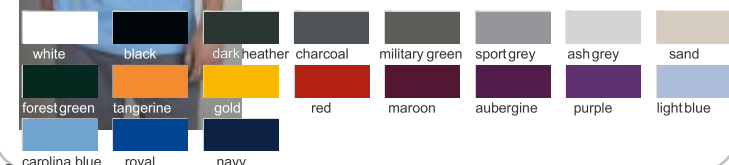

ULTRA COTTON 3800

Pique Polo

100% bombaž, 214 g/m²
3 gumbi, S-XXL

BELA 5,10 € + DDV
BARVNA 6,09 € + DDV