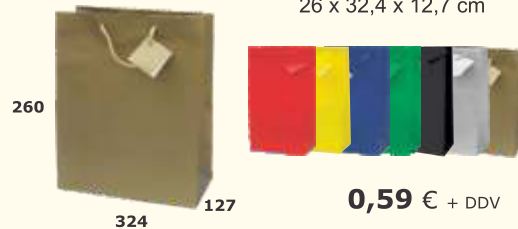

VREČKA VELIKA plastificirana, mat papir 26 x 32,4 x 12,7 cm