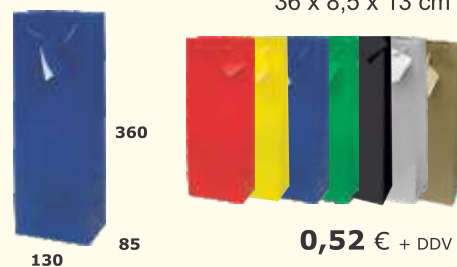

ZA STEKLENICO plastificirana, mat papir 36 x 8,5 x 13 cm