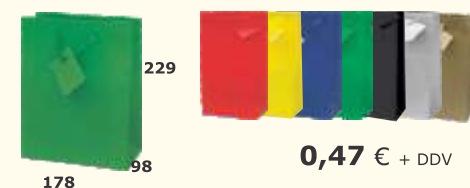

VREČKA SREDNJA plastificirana, mat papir 17,8 x 22,9 x 9,8 cm