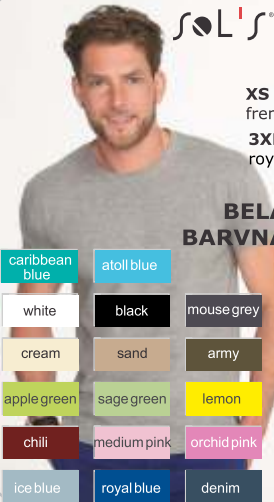

3XL* velikost samo v barvah
white, black, urban navy, red, royal blue,
sport grey

XS-XXL 3XL
bela 2,16 € + DDV 2,70 € + DDV
barvna 2,80 € + DDV 3,50 € + DDV

SUPER PREMIUM T
100% bombaž, 210g/m2
S-3XL
3XL * velikost v beli, črni
heather grey in navy

S-XXL BELA, natural **2,81 €** + DDV
BARVNA **3,56 €** + DDV
3XL BELA, natural **3,90 €** + DDV
BARVNA **4,90 €** + DDV

GILDAN Heavy Cotton T
100% bombaž, 180 g/m2,
bela 170g/m2, **S-5XL****

3XL* v barvah white, black, sport grey, ash,
safety green, saf. orange, red, royal in navy
4XL-5XXL** barvah kot **3XL**, ni barve ash
S-XXL **3XL-5XL**
BELA **2,19 €** + DDV **3,00 €** + DDV
BARVNA **2,83 €** + DDV **3,74 €** + DDV
ash,sport grey **2,64 €** + DDV **3,55 €** + DDV

IMPERIAL
100% bombaž, 190 g/m2
elastan v ovratniku **XS-5XL**

XS* white, black, orange, red, gold, chocolate,
french navy, sky blue, kelly green, dark purple, khaki
3XL, 4XL, 5XL* black, navy, rdeča, gold, red, orange,
royal blue, grey melange, bottle green