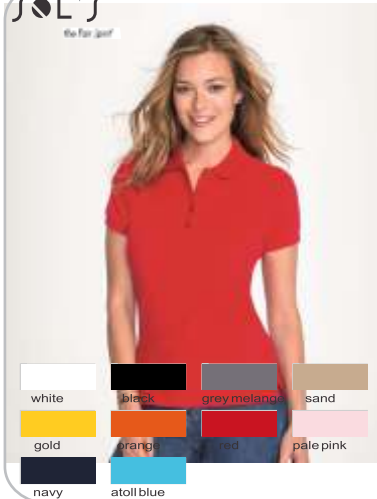

3XL*-5XL* v barvah white, black, navy, red, grey melange, royal blue

bela S-XXL 8,09 € + DDV
barvne 9,50 € + DDV

bela 3XL 9,69 € + DDV
barvne 11,39 € + DDV

bela 4XL-5XL 11,60 € + DDV
barvne 13,70 € + DDV

PEOPLE ženska polo m.

100% bombaž, 210 g/m2
jersey v ovratniku, 4 gumbi,
S-XXL

BELA 8,09 € + DDV
BARVNA 9,50 € + DDV

SAFRAN SPORT & POCKET

100% česan bombaž, 3 gumbi
180 g/m2

SAFRAN Sport
S-XXL
9,90 € + DDV