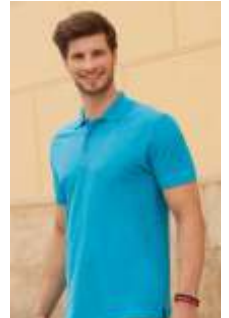

PREMIUM POLO

100% bombaž, 3 gumbi, 180 g/m2

LADY FIT
Premium Polo
XS-XXL

BELA 8,3 € + DDV

PREMIUM POLO
S-3XL

BELA 7,16 € + DDV
BARVNA 7,64 € + DDV

SUMMER II polo pique

100% bombaž, 170 g/m2
Ojačan ovratnik, 3 gumbi
XS-XXL