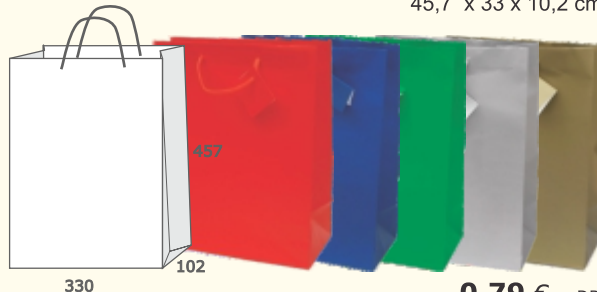

## PLASTIFICIRANE VREČKE

**VREČKA ZA STEKLENICO PLASTIFICIRANA**  
36 x 8,5 x 13 cm

**0,43 € + DDV**

**VREČKA SREDNJA PLASTIFICIRANA**  
17,8 x 22,9 x 9,8 cm

**0,40 € + DDV**

**VREČKA VELIKA PLASTIFICIRANA**  
26 x 32,4 x 12,7 cm

**0,59 € + DDV**

**VREČKA JUMBO PLASTIFICIRANA**  
45,7 x 33 x 10,2 cm

**0,79 € + DDV**

**VREČKA ZA STEKLENICO HOLOGRAM**  
36 x 8,5 x 13 cm

71281 71282 71280

**0,61 € + DDV**

**BOMBAŽNA VREČKA** natur **0,75 € + DDV**