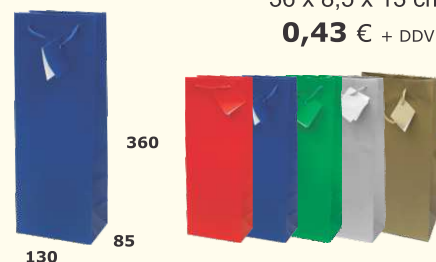

## VREČKE ekološki natronski papir

**VREČKA ZA STEKLENICO** iz ekološkega papirja 10 x 36 x 10 cm

**0,32 € + DDV**

**VREČKA SREDNJA** iz ekološkega papirja 22 x 31 x 10 cm

**0,30 € + DDV**

srebrna, zlata

**VREČKA VELIKA** iz ekološkega papirja 26 x 35 x 12 cm

**0,35 € + DDV**

srebrna, zlata

**VREČKA JUMBO** iz ekološkega papirja 31 x 42 x 11 cm

**0,43 € + DDV**

**VREČKA SREDNJA XS** iz eko. papirja 22 x 25 x 10 cm

**0,30 € + DDV**

**VREČKA VELIKA OŽJA** iz eko. papirja 26 x 35 x 8 cm

## PLASTIFICIRANE VREČKE mat papir

**ZA STEKLENICO** plastificirana, mat papir

36 x 8,5 x 13 cm

**0,43 € + DDV**

**VREČKA SREDNJA** plastificirana, mat papir

17,8 x 22,9 x 9,8 cm

**0,37 € + DDV**

**VREČKA VELIKA** plastificirana, mat papir

26 x 32,4 x 12,7 cm

**0,57 € + DDV**

**VREČKA JUMBO** plastificirana, mat papir

45,7 x 33 x 10,2 cm

**0,77 € + DDV**

**VREČKA MALA S** iz ekološkega papirja

12 x 15 x 5,5 cm

**0,27 € + DDV**