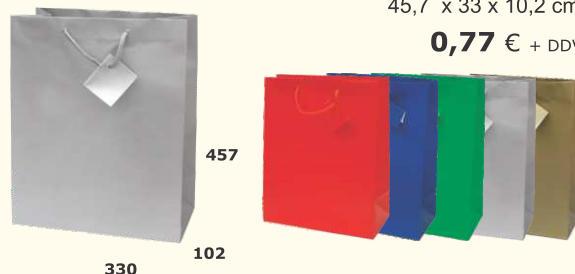

**0,35 € + DDV**

srebrna, zlata

**VREČKA JUMBO** iz ekološkega papirja 31 x 42 x 11 cm

**0,43 € + DDV**

**VREČKA SREDNJA XS** iz eko. papirja 22 x 25 x 10 cm

**0,30 € + DDV**

**VREČKA VELIKA OŽJA** iz eko. papirja 26 x 35 x 8 cm

## PLASTIFICIRANE VREČKE mat papir

**ZA STEKLENICO** plastificirana, mat papir

36 x 8,5 x 13 cm

**0,43 € + DDV**

**VREČKA SREDNJA** plastificirana, mat papir

17,8 x 22,9 x 9,8 cm

**0,37 € + DDV**

**VREČKA VELIKA** plastificirana, mat papir

26 x 32,4 x 12,7 cm

**0,57 € + DDV**

**VREČKA JUMBO** plastificirana, mat papir

45,7 x 33 x 10,2 cm

**0,77 € + DDV**

**VREČKA MALA S** iz ekološkega papirja

12 x 15 x 5,5 cm

**0,27 € + DDV**

**VREČKA MAXI** iz ekološkega papirja

45 x 48 x 17 cm

**0,75 € + DDV**

**VREČKA CX 1220**  
mat plastificirana

**0,28 € + DDV**