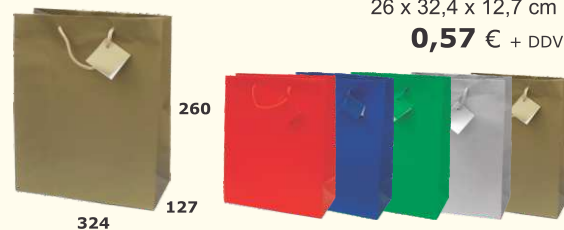

## VREČKE ekološki natronski papir

**VREČKA ZA STEKLENICO** iz ekološkega papirja 10 x 36 x 10 cm

**0,32 € + DDV**

**VREČKA SREDNJA** iz ekološkega papirja 22 x 31 x 10 cm

**0,30 € + DDV**

srebrna, zlata

**VREČKA VELIKA** iz ekološkega papirja 26 x 35 x 12 cm

**0,35 € + DDV**

srebrna, zlata

**VREČKA JUMBO** iz ekološkega papirja 31 x 42 x 11 cm

**0,43 € + DDV**

**VREČKA SREDNJA XS** iz eko. papirja 22 x 25 x 10 cm

**0,30 € + DDV**

**VREČKA VELIKA OŽJA** iz eko. papirja 26 x 35 x 8 cm

## PLASTIFICIRANE VREČKE mat papir

**ZA STEKLENICO** plastificirana, mat papir

36 x 8,5 x 13 cm

**0,43 € + DDV**

**VREČKA SREDNJA** plastificirana, mat papir

17,8 x 22,9 x 9,8 cm

**0,37 € + DDV**

**VREČKA VELIKA** plastificirana, mat papir

26 x 32,4 x 12,7 cm

**0,57 € + DDV**

**VREČKA JUMBO** plastificirana, mat papir

45,7 x 33 x 10,2 cm

**0,77 € + DDV**

**VREČKA MALA S** iz ekološkega papirja

12 x 15 x 5,5 cm

**0,27 € + DDV**